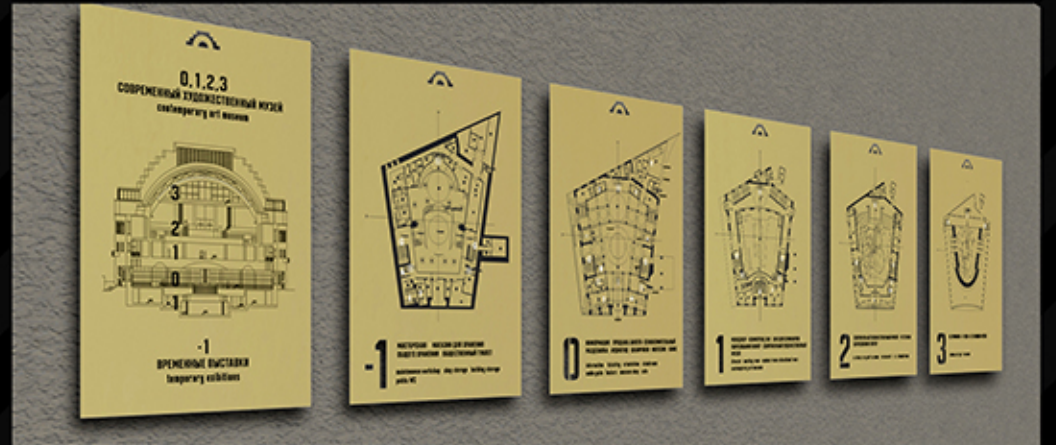

Mimar : EAA - Emre Arolat Architecture

Lokasyon : Moskova / Rusya Yıl: 2014 Durum : Yarışma Projesi

BADS

BASAK ATALAY DESIGN STUDIO

Mimari Yönlendirme Danışmanlığı

www.basakatalay.com

ISTANBUL RESİM HEYKEL MÜZESİ