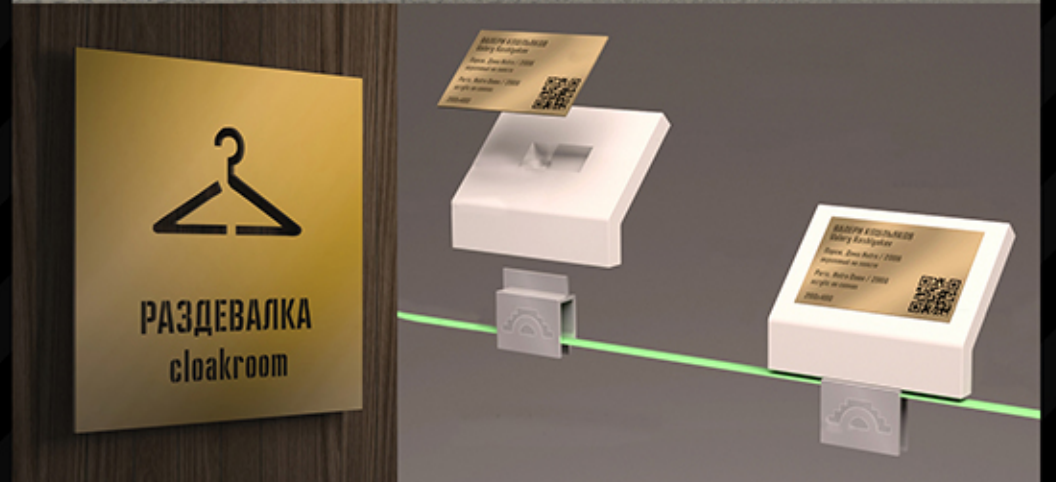

BADS

BASAK ATALAY DESIGN STUDIO

Mimari Yönlendirme Danışmanlığı
www.basakatalay.com

UDARNIK ÇAĞDAŞ SANATLAR MÜZESİ

Mimar : EAA - Emre Arolat Architecture

Lokasyon : Moskova / Rusya Yıl: 2014 Durum : Yarışma Projesi