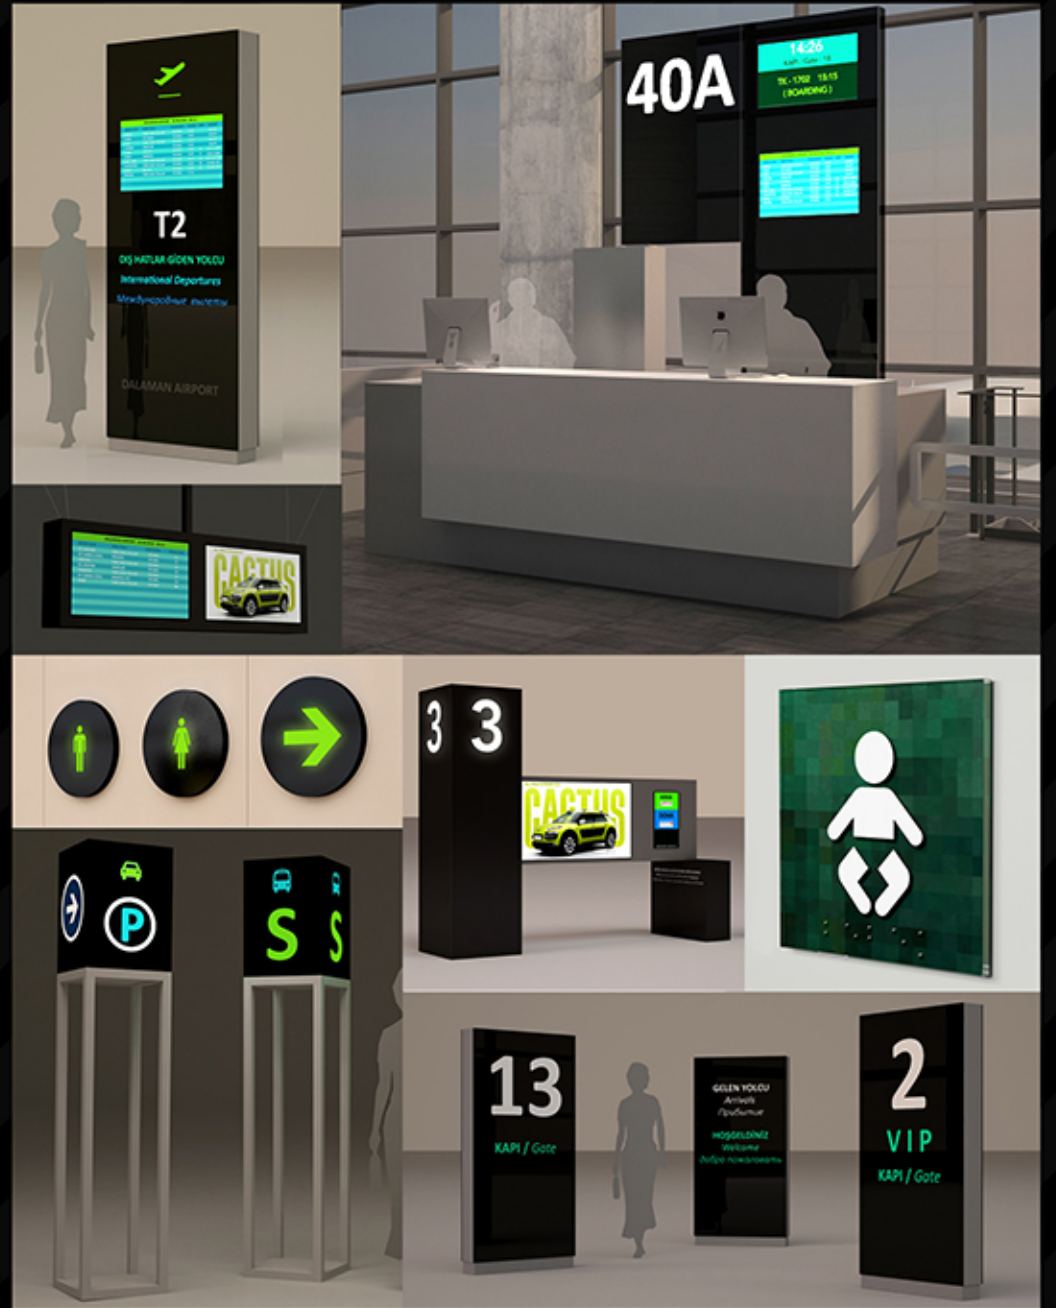

DALAMAN ULUSLARARASI HAVALİMANI

Mimar : EAA - Emre Arolat Architecture

Lokasyon : Dalaman / Türkiye Yıl : 2017 Durum : Tamamlandı

BADS

BASAK ATALAY DESIGN STUDIO

Mimari Yönlendirme Danışmanlığı
www.basakatalay.com