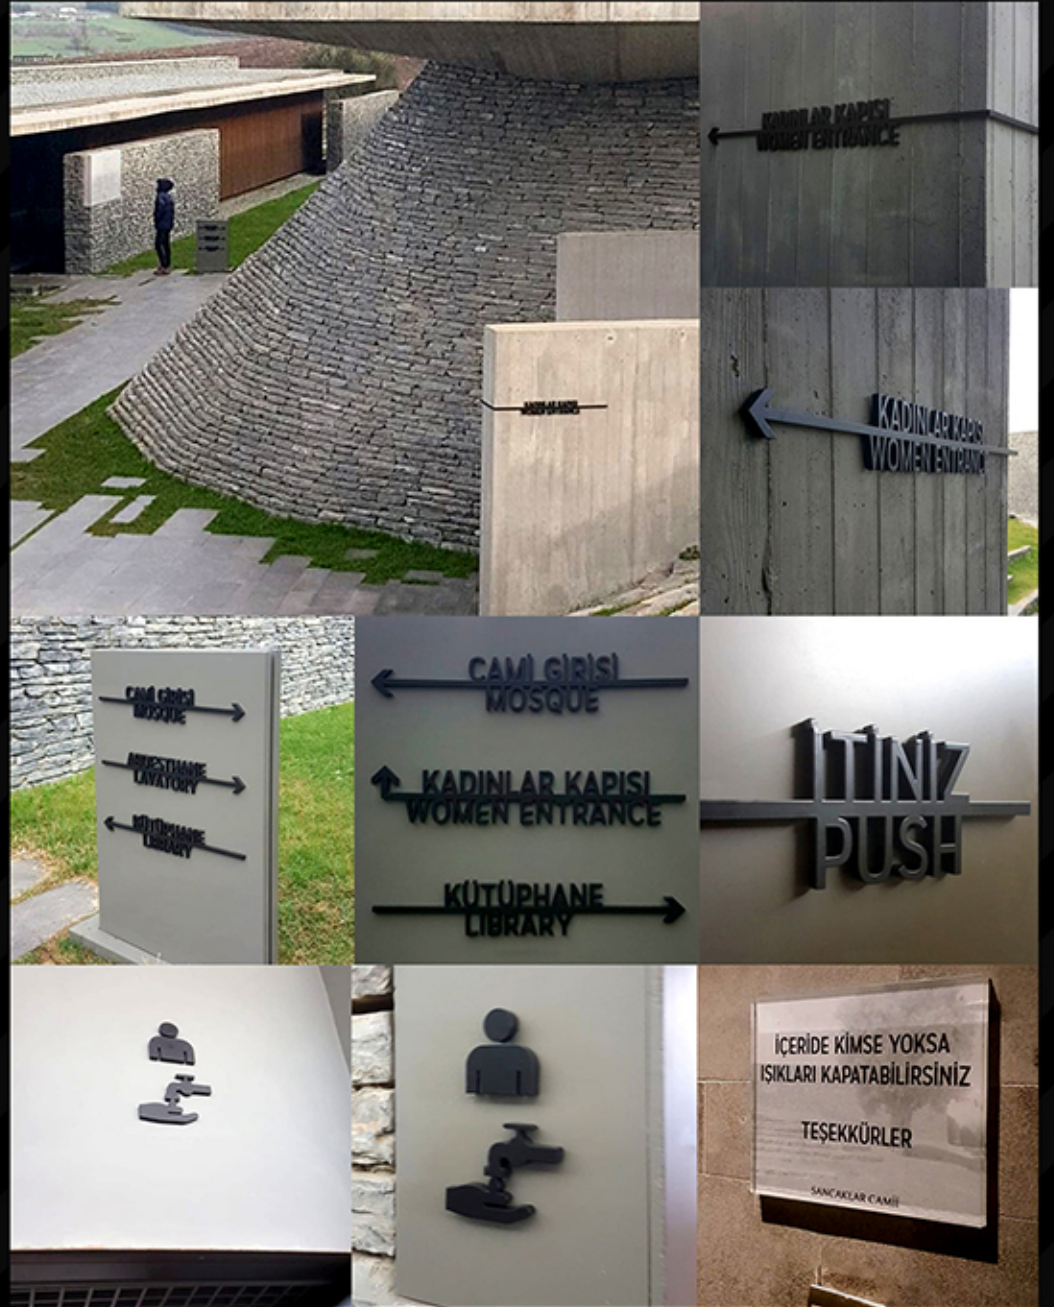

BADS

BASAK ATALAY DESIGN STUDIO

Mimari Yönlendirme Danışmanlığı
www.basakatalay.com

SANCAKLAR CAMİİ

Mimar : EAA - Emre Arolat Architecture

Lokasyon : İstanbul / Türkiye Yıl: 2013 Durum : Tamamlandı