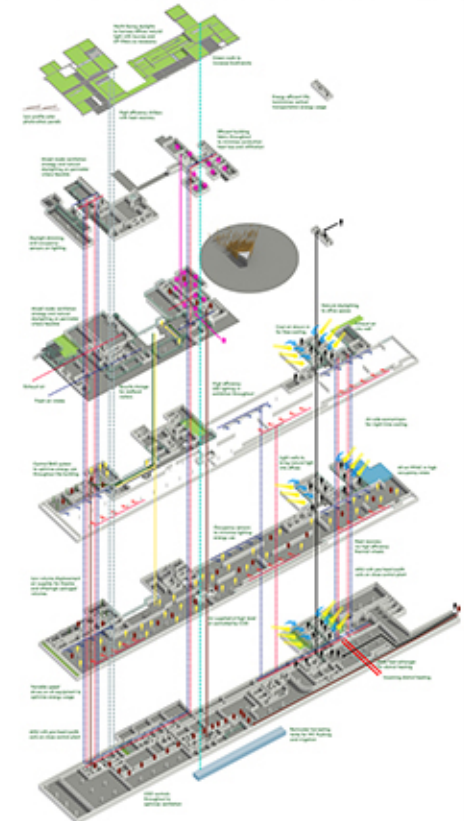

Lokasyon : Antakya / Türkiye Yıl : 2015 Durum : Tamamlandı

BADS

BASAK ATALAY DESIGN STUDIO

Mimari Yönlendirme Danışmanlığı

www.basakatalay.com

LIGET BUDAPEST ETNOGRAFYA MÜZESİ

Mimar : EAA - Emre Arolat Architecture

Lokasyon : Budapeşte / Macaristan Yıl: 2016 Durum : Yarışma Projesi

Positive area symbolizing Liget

MUSEUM of ETNOGRAPHY

Negative area symbolizing Museum

CLOAKROOM
KITCHENETTE
FOOD COURT ↑
PHOTO STUDIO
WET WORKSHOP
MUSEUM SHOP